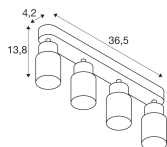

Caractéristiques SLV Puri 2.0
Aluminium Spot Noir | Convient pour
4x GU10

[Voir le produit](#)

Informations Générales

Réf.	260604
EAN	4024163293822
Marque	SLV
Nom du fabricant	PURI 2.0 Tube, wand- en plafondopbouwarmatuur, long, 4x max. 6W GU10,
Lampdirect Garantie Totale	5 ans
Durée de Vie Moyenne (heure)	0

Matériaux Aluminium

Gamme PURI 2.0

Dimensions

Longueur (mm) 365

Largeur (mm) 55

Hauteur (mm) 138

Informations du capteur

Type de capteur Pas de détecteur