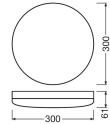

Caractéristiques Ledvance Hublot LED
300 Blanc 24W 1800lm - 830 Blanc
Chaud | 300mm - IP65

[Voir le produit](#)

Informations Générales

Réf.	231356
EAN	4058075062207
Marque	Ledvance
Nom du fabricant	Surface-C LED 300 24W/3000K IK10
Lampdirect Garantie Totale	5 ans
Durée de Vie Moyenne (heure)	50000
D-Mark	Oui

Informations techniques

Technologie	LED Intégré
Tension (V)	220-240
Dimmable	Non dimmable
Code Couleur	830 Blanc Chaud
Couleur de Lumière (Kelvin)	3000 Blanc Chaud
Indice de Rendu des Couleurs (Ra)	80-89 - Bon rendu des couleurs
Couleur Claire	Blanc
Options de couleur	Couleur unique
Efficacité Lumineuse (Lm/W)	75
Couverture Optique	Polycarbonate (PC)
Facteur de puissance	>0.90

Indice IK = Résistance au choc IK10 - 20 Joule

Couleur du Luminaire Blanc

Matériaux PC (Polycarbonate)

Couleur du boîtier Blanc

Eclairage de Secours Pas d'éclairage de secours

Gamme Compact

Dimensions

Longueur (mm) 300

Largeur (mm) 300

Hauteur (mm) 56

Informations du capteur

Type de capteur Pas de détecteur

Pourquoi choisir Lampdirect?

 Partenaire des **professionnels**  Un chargé **d'affaires dédié**

 Jusqu'à **7 ans de garantie**  Retours faciles **jusqu'à 14 jours**