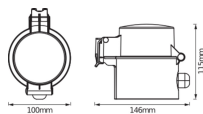

Caractéristiques Ledvance Smart+ Wifi Extérieur
Prise EU

[Voir le produit](#)

Informations Générales

| | |
|----------------------------------|--------------------------------|
| Réf. | 240768 |
| EAN | 4058075532120 |
| Marque | Ledvance |
| Nom du fabricant | SMART WIFI OUTDOOR PLUG EU 8X1 |
| Vendu à l'unité - Carton complet | 8 |

Information produit

| | |
|-------|--------|
| Gamme | Smart+ |
|-------|--------|

Dimensions

| | |
|---------------|-----|
| Longueur (mm) | 146 |
| Hauteur (mm) | 115 |
| Diamètre (mm) | 100 |

Informations du capteur