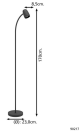

Caractéristiques Eglo Lampadaires
Salon Carlo Acier Noir | Convient pour
E14