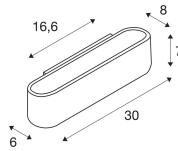

Specificaties SLV Ossa Aluminium Wit  
| Geschikt voor 1x R7s

[Bekijk product](#)

## Afmetingen

---

Lengte (mm) 300

Breedte (mm) 65

Hoogte (mm) 80