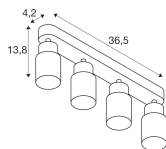

Specificaties SLV Puri 2.0 Aluminium Spot Wit | Geschikt voor 4x GU10

[Bekijk product](#)

Algemene informatie

Artikelnummer	260611
EAN	4024163293808
Merk	SLV
Fabrikantnaam	PURI 2.0 Tube, wand- en plafondopbouwarmatuur, long, 4x max. 6W GU10,
Lampdirect All-in garantie	5 jaar
Levensduur (uur)	0

Technische Informatie

Techniek	Armatuur met Fitting
Netspanning (Volt)	220-240
Dimbaar	Dimbaar i.c.m. dimbare lamp
Geschikt voor	GU10
Inclusief Lamp	Nee
Aantal lichtpunten	4
Maximale Wattage Lamp	6
Kantelbaar	Ja
Montage	Plafond, Muurmontage
Noodverlichting	Geen Noodverlichting
Type product	Designlamp met Fitting

Armatuur Informatie

IP-Waarde	IP20 - Bijna Stofdicht
Slagvastheid (IK-waarde)	IK02 - 0.20 Joule
Bedrijfstemperatuur	-20 tot + 45
Kleur Armatuur	Wit
Behuizing	Aluminium
Product Serie	PURI 2.0

Afmetingen

Lengte (mm)	365
Breedte (mm)	55
Hoogte (mm)	138