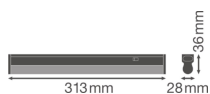

Specificaties Ledvance LED Montagebalk Linear Compact Schakelaar 4W 450lm - 840 Koel Wit | 30cm

[Bekijk product](#)

## Technische Informatie

Techniek	LED Geïntegreerd
Netspanning (Volt)	220-240
Dimbaar	Niet Dimbaar
Lichtkleur	Wit
Kleurcode	840 Koel Wit
Lichtkleur (Kelvin)	4000 Koel Wit
Kleurweergave (Ra)	80-89 - Goede kleurweergave
Kleurinstelling	Enkele kleur
Lumen Watt Verhouding (Lm/W)	112.5
Powerfactor	>0.50
Inclusief Lamp	Ja
Geschikt voor Buitengebruik	Nee
Lengte	30cm
Type product	LED Montagebalken

## Afmetingen

Lengte (mm)	313
Breedte (mm)	28
Hoogte (mm)	36